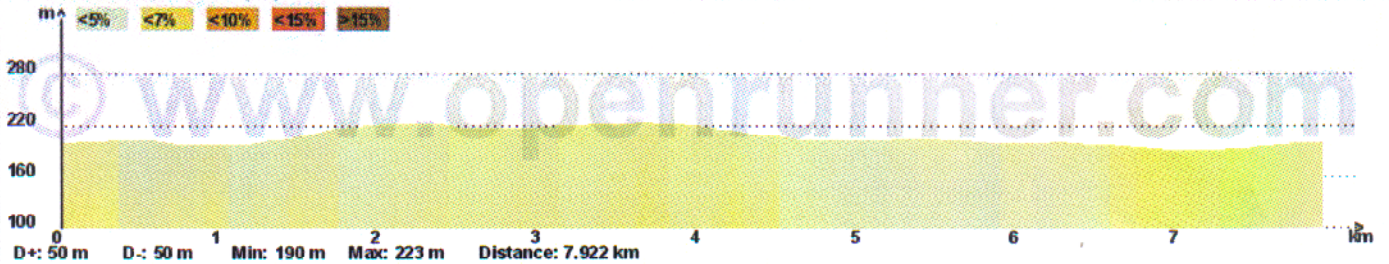

● SIGNALEURS
D/A DEPART-ARRIVEE-POSTE de SECOURS - PARKING