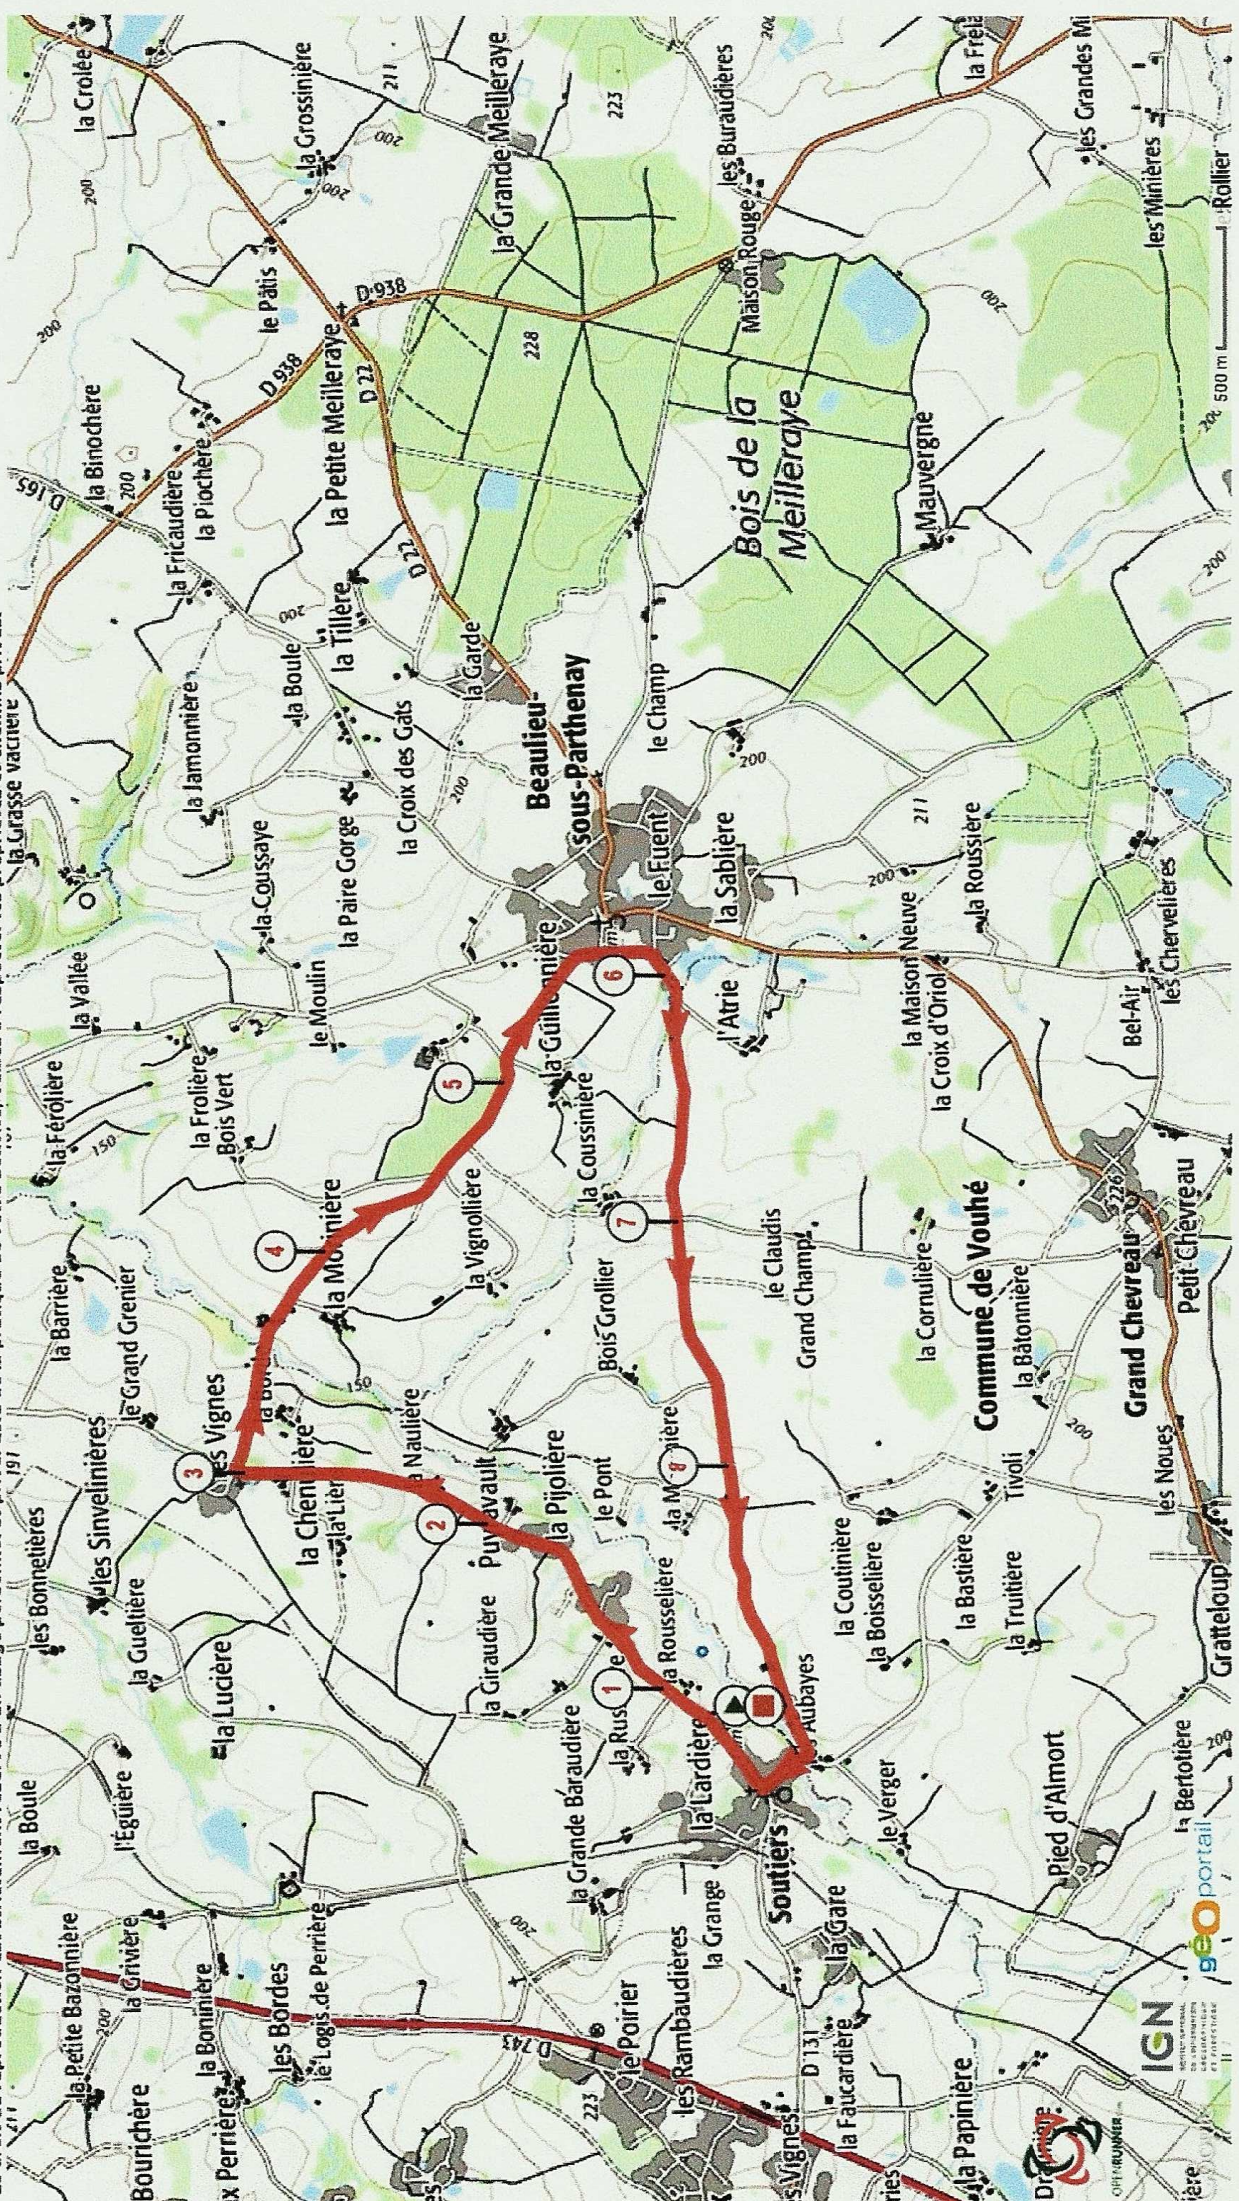

Le droit de reproduction est strictement réservé à un usage personnel et privé. Lors de la pratique de votre activité, veuillez à respecter les propriétés et chemins privés.

MINIMES : 3 tours soit 27 km.
 CADETS : 6 tours soit 54 km.
 3.J.P.C OPEN : 11 tours soit 99 km.
 PCOPEN-PC D1/D2-UFOLEP 1-2 : 8 tours-72km. DEPART 15h32
 PC D3/D4-UFOLEP 3-4 et NL : 6 tours-54km DEPART à 15h34

©2014 www.openrunner.com Parcours n°3403224 - 25ème PRIX DE LA VIETTE - Cyclisme Route, 8.993 (km) : Soutiers -> Soutiers