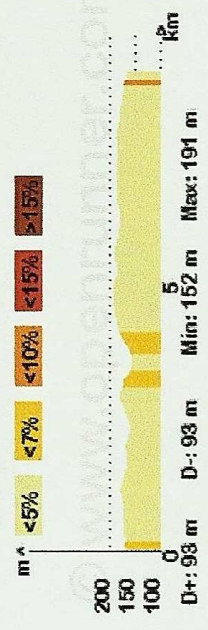

Le droit de reproduction est strictement réservé à un usage personnel et privé. Lors de la pratique de votre activité, veuillez à respecter les propriétés et chemins privés.

MINIMES : 3 tours soit 27 km.
 CADETS : 6 tours soit 54 km.
 3.J.P.C OPEN : 11 tours soit 99 km.
 PCOPEN-PC D1/D2-UFOLEP 1-2 : 8 tours-72km. DEPART 15h32
 PC D3/D4-UFOLEP 3-4 et NL : 6 tours-54km DEPART à 15h34

©2014 www.openrunner.com Parcours n°3403224 - 25ème PRIX DE LA VIETTE - Cyclisme Route, 8.993 (km) : Soutiers -> Soutiers